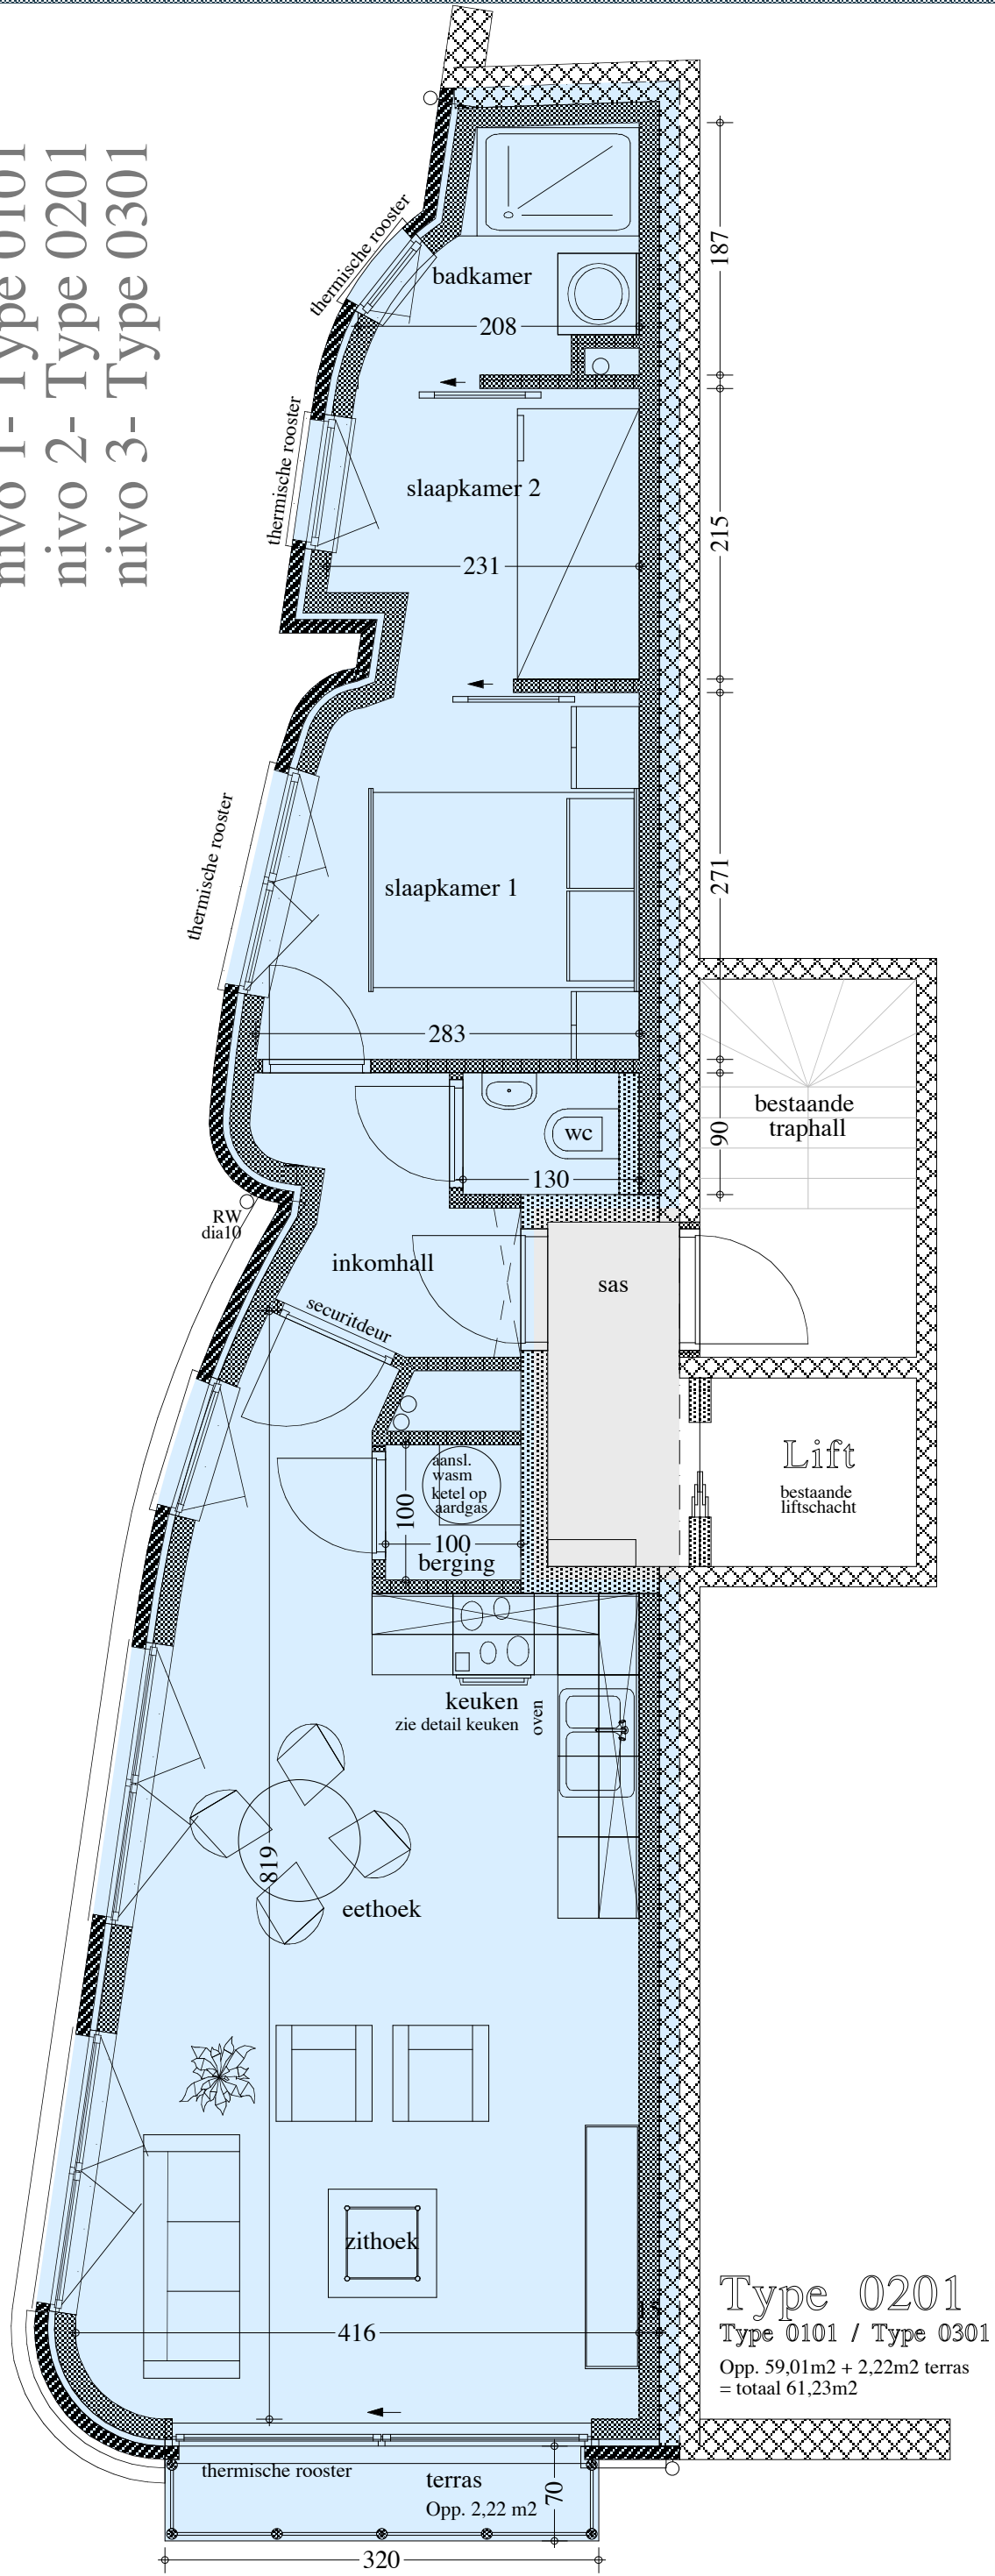

Residentie " Okapi "

Hoek Kerkstraat nr 44 - Oostlaan
te De Haan - Wenduine

- nivo 1- Type 0101
- nivo 2- Type 0201
- nivo 3- Type 0301

Type 0201
Type 0101 / Type 0301
Opp. 59,01m² + 2,22m² terras
= totaal 61,23m²